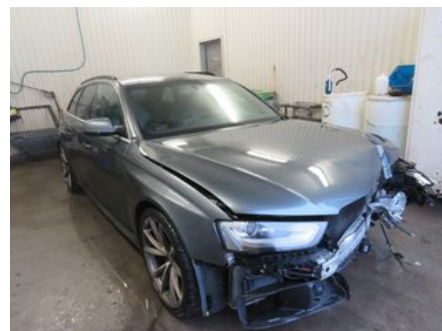

Fordon - Audi A4, S4

Chassinummer: WUAZZZ8K6DA900668	Modellår: 2013	Mil: 10.343	Bränsle: Bensin
Färg: GRÅ	Färgkod: 6Y	Inredning: -	Inredningskod: Z7S
Växellåda: AUTOMAT	Växellådsnummer: -	Utväxling: -	Gruppkod: -
Motor: TESTKÖRD PÅ LYFT.	Motorkod: CFSA	Tillverkningsdatum: 201301	Registreringsdatum: -
Anmärkning: -