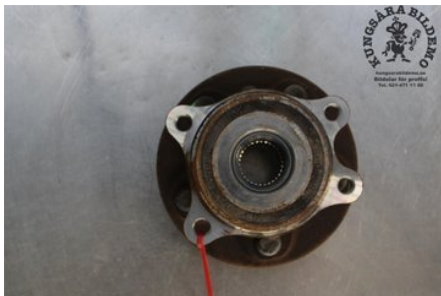

Fordon - Toyota RAV 4

Chassinummer: JTMDW3FVX0D529632	Modellår: 2020	Mil: 1.468	Bränsle: EI
Färg: Mgrå	Färgkod: -	Inredning: BIEGE HELSKINN	Inredningskod: -
Växellåda: AUTOMAT	Växellådsnummer: V	Utväxling: -	Gruppkod: -
Motor: 2487	Motorkod: 2.5L A25A-FXS	Tillverkningsdatum: 201911	Registreringsdatum: 20191227
Anmärkning: TOYOTA RAV4 19- 2.5L A25A-FXS AUTOMAT 5DR STATIONS