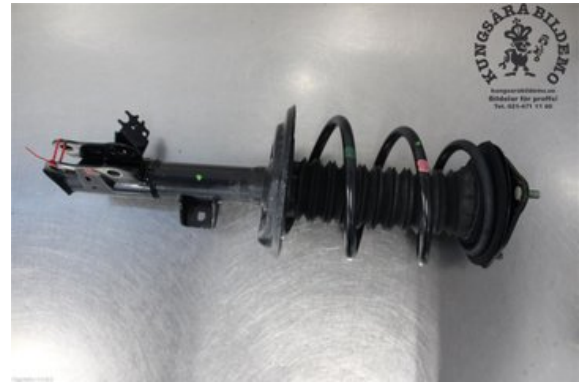

### Del - Fjäderben fram

Lagernummer: <b>W697878</b>	Position: <b>Vänster fram</b>	Kvalitet: <b>A</b>	Passar fr./till årsm. <b>-</b>
Nyckod:	Tillverkare: <b>-</b>	Tillverkarkod: <b>-</b>	Originalnr: <b>4852080635</b>
Anmärkning: <b>Vänster fram, 1GRÖN/1ROSA</b>			