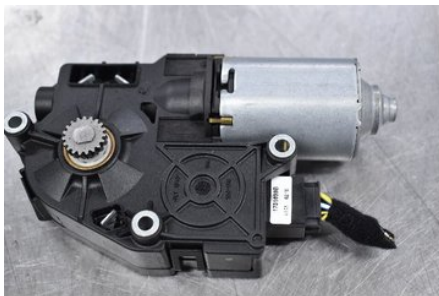

Fordon - BMW 5-Series

Chassinummer: WBA5E7100GG563997	Modellår: 2016	Mil: 6.014	Bränsle: Diesel
Färg: SVART	Färgkod: -	Inredning: SKINN	Inredningskod: -
Växellåda: AUT	Växellådsnummer: 24 00 8 645 379	Utväxling: -	Gruppkod: -
Motor: 2.0D	Motorkod: B47-D20A	Tillverkningsdatum: 201602	Registreringsdatum: 2016-03-24
Anmärkning: 520D XDRIVE 2.0D AUT 4DR SED DIESEL