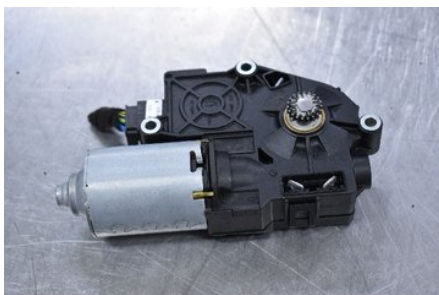

Fordon - BMW 5-Series

Chassinummer: WBA5E7100GG563997	Modellår: 2016	Mil: 6.014	Bränsle: Diesel
Färg: SVART	Färgkod: -	Inredning: SKINN	Inredningskod: -
Växellåda: AUT	Växellådsnummer: 24 00 8 645 379	Utväxling: -	Gruppkod: -
Motor: 2.0D	Motorkod: B47-D20A	Tillverkningsdatum: 201602	Registreringsdatum: 2016-03-24
Anmärkning: 520D XDRIVE 2.0D AUT 4DR SED DIESEL