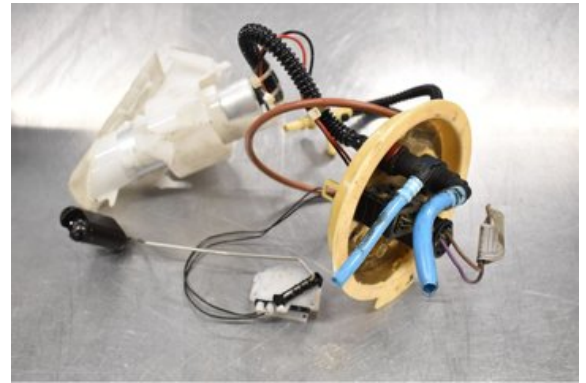

### Del - Insprutningspump Diesel

Lagernummer: W388327	Position:	Kvalitet: A	Passar fr./till årsm. -
Nyckod: -	Tillverkare: -	Tillverkarkod: 7217065	Originalnr: -
Anmärkning: KOMPLETT I TANK			