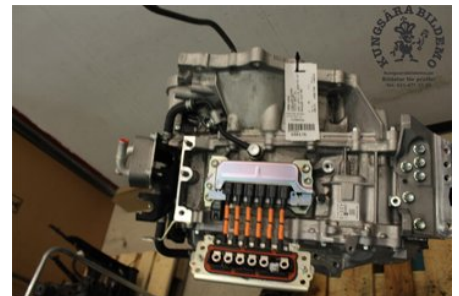

Tel: 021-4711100

Fax:

www.kungsarabildemo.se

Del - Växellåda Automatlåda

Lagernummer: W696176	Position:	Kvalitet: A	Passar fr./till årsm. -
Nyckod:	Tillverkare: -	Tillverkarkod: -	Originalnr: 30900-42020
Anmärkning: PROVKÖRD GICK BRA			

Fordon - Toyota RAV 4

Chassinummer: JTMDW3FVX0D529632	Modellår: 2020	Mil: 1.468	Bränsle: EI
Färg: Mgrå	Färgkod: -	Inredning: BIEGE HELSKINN	Inredningskod: -
Växellåda: AUTOMAT	Växellådsnummer: V	Utväxling: -	Gruppkod: -
Motor: 2487	Motorkod: 2.5L A25A-FXS	Tillverkningsdatum: 201911	Registreringsdatum: 20191227
Anmärkning: TOYOTA RAV4 19- 2.5L A25A-FXS AUTOMAT 5DR STATIONS			