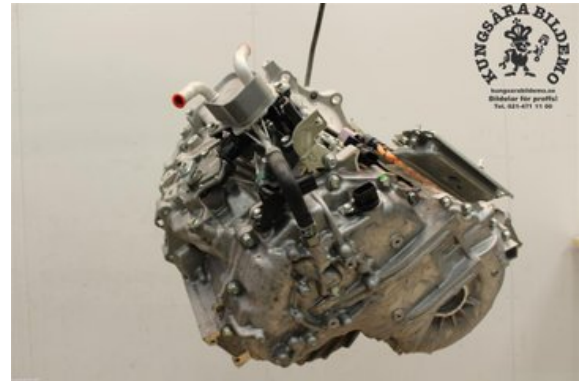

Tel: 021-4711100

Fax:

www.kungsarabildemo.se

Del - Växellåda Automatlåda

Lagernummer: W696176	Position:	Kvalitet: A	Passar fr./till årsm. -
Nyckod:	Tillverkare: -	Tillverkarkod: -	Originalnr: 30900-42020
Anmärkning: PROVKÖRD GICK BRA			

Fordon - Toyota RAV 4

Chassinummer: JTMDW3FVX0D529632	Modellår: 2020	Mil: 1.468	Bränsle: EI
Färg: Mgrå	Färgkod: -	Inredning: BIEGE HELSKINN	Inredningskod: -
Växellåda: AUTOMAT	Växellådsnummer: V	Utväxling: -	Gruppkod: -
Motor: 2487	Motorkod: 2.5L A25A-FXS	Tillverkningsdatum: 201911	Registreringsdatum: 20191227
Anmärkning: TOYOTA RAV4 19- 2.5L A25A-FXS AUTOMAT 5DR STATIONS			