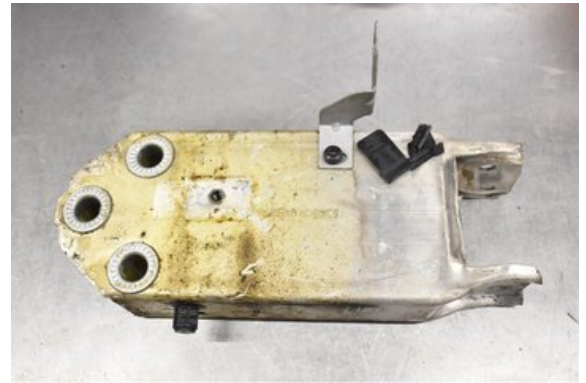

Lagernummer:

W388200

320 SEK

Frakt / Leveranstid:

Från 155 SEK / 1-3 dagar

Boets Bildemontering AB

Boet Sågen

59992 Ödeshög

Tel: 0144-20040

Fax:

www.boetsbildemontering.se

Del - Stötfångarbärjarn fram

Lagernummer: W388200	Position:	Kvalitet: A	Passar fr./till årsm. -
Nyckod: -	Tillverkare: -	Tillverkarkod: -	Originalnr: -
Anmärkning: -			

Fordon - BMW 5-Series

Chassinummer: WBA5E7100GG563997	Modellår: 2016	Mil: 6.014	Bränsle: Diesel
Färg: SVART	Färgkod: -	Inredning: SKINN	Inredningskod: -
Växellåda: AUT	Växellådsnummer: 24 00 8 645 379	Utväxling: -	Gruppkod: -
Motor: 2.0D	Motorkod: B47-D20A	Tillverkningsdatum: 201602	Registreringsdatum: 2016-03-24
Anmärkning: 520D XDRIVE 2.0D AUT 4DR SED DIESEL			