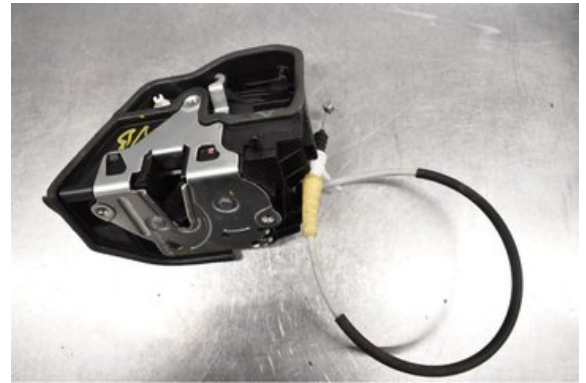

Lagernummer:

W388093

170 SEK

Frakt / Leveranstid:

Från 125 SEK / 1-3 dagar

Boets Bildmontering AB

Boet Sågen

59992 Ödeshög

Tel: 0144-20040

Fax:

www.boetsbildmontering.se

Del - Låskista Dörrlås

| | | | |
|---------------------------------------|-------------------|---------------------------|----------------------------|
| Lagernummer: W388093 | Position: | Kvalitet: A | Passar fr./till årsm. - |
| Nyckod: - | Tillverkare: - | Tillverkarkod: 7202147 | Originalnr: - |
| Anmärkning: VB VÄNSTER BAK 5 STIFT | | | |