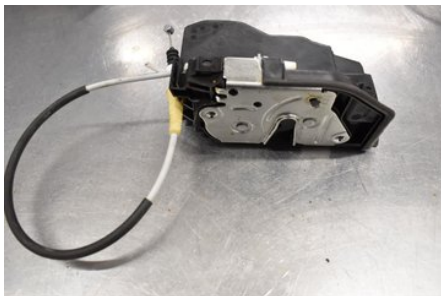

Fordon - BMW 5-Series

Chassinummer: WBA5E7100GG563997	Modellår: 2016	Mil: 6.014	Bränsle: Diesel
Färg: SVART	Färgkod: -	Inredning: SKINN	Inredningskod: -
Växellåda: AUT	Växellådsnummer: 24 00 8 645 379	Utväxling: -	Gruppkod: -
Motor: 2.0D	Motorkod: B47-D20A	Tillverkningsdatum: 201602	Registreringsdatum: 2016-03-24
Anmärkning: 520D XDRIVE 2.0D AUT 4DR SED DIESEL