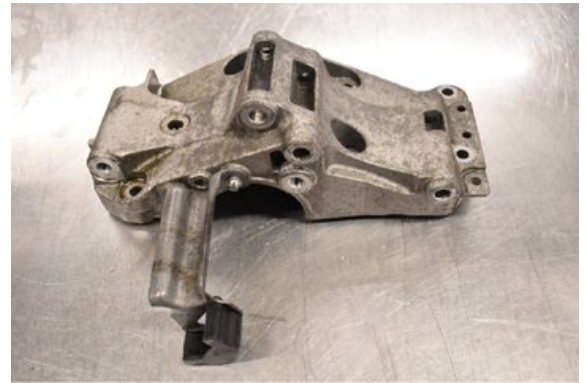

### Del - Generatorfäste / Tillbehör

Lagernummer: W387942	Position:	Kvalitet: A	Passar fr./till årsm. -
Nyckod: -	Tillverkare: -	Tillverkarkod: 11167619250	Originalnr: -
Anmärkning: -			