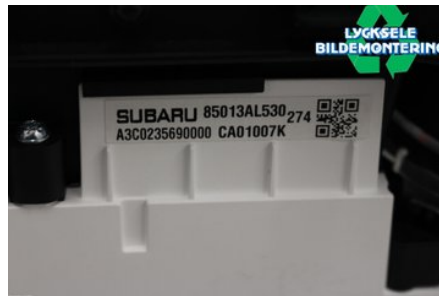

Lagernummer:

W514626

3.000 SEK

Frakt / Leveranstid:

Från 125 SEK / 1-3 dagar

Lycksele Bildemontering AB

Karossvägen 4

92145 Lycksele

Tel: 0950-12140

Fax: 0950-14928

www.lyckselebildemontering.se

Del - Kombinerat Instrument

Lagernummer: W514626	Position:	Kvalitet: A+	Passar fr./till årsm. -
Nykod:	Tillverkare: -	Tillverkarkod: -	Originalnr: 85013AL530
Anmärkning: Ospecificerat			

Fordon - Subaru Outback

Chassinummer: JF1BS9LC2LG200898	Modellår: 2020	Mil: 3	Bränsle: Bensin
Färg: Grön	Färgkod: -	Inredning: -	Inredningskod: -
Växellåda: -	Växellådsnummer: -	Utväxling: -	Gruppkod: -
Motor: 2498	Motorkod: FB25	Tillverkningsdatum: 201912	Registreringsdatum: 20191224
Anmärkning: OUTBACK FB25 5DR CROSS-OVER BENSIN			