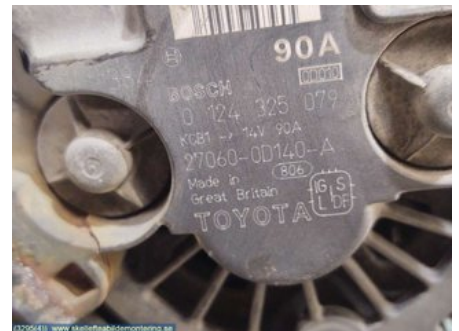

Lagernummer:

W3295

800 SEK

Frakt / Leveranstid:

Från 240 SEK / 1-3 dagar

Skellefteå Bildmontering AB

Innervik 17

93191 Skellefteå

Tel: 0910-86122

Fax:

www.skellefteabildmontering.se

Del - Generator

Lagernummer: W3295	Position:	Kvalitet: A	Passar fr./till årsm. -
Nykod: -	Tillverkare: -	Tillverkarkod: -	Originalnr: 270600D140
Anmärkning: TESTAD OK 90A			

Fordon - Toyota Avensis

Chassinummer: SB1ER56L80E013001	Modellår: 2003	Mil: 24.608	Bränsle: -
Färg: GRÅ	Färgkod: -	Inredning: -	Inredningskod: -
Växellåda: -	Växellådsnummer: -	Utväxling: -	Gruppkod: -
Motor: 1ZZFE	Motorkod: -	Tillverkningsdatum: -	Registreringsdatum: 2003-07-04
Anmärkning: TOYOTA AVENSIS KOMBI 1ZZFE			