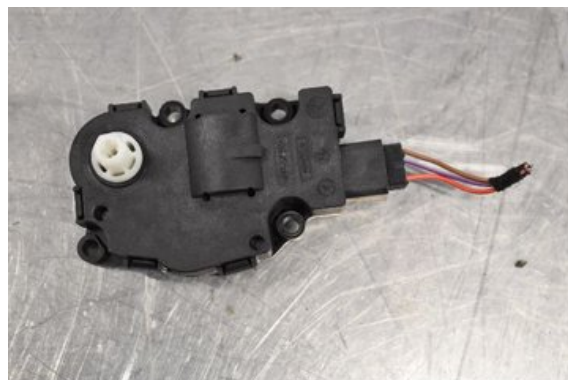

### Del - AC Reglermotor

Lagernummer: <b>W387543</b>	Position:	Kvalitet: <b>A</b>	Passar fr./till årsm. -
Nyckod: -	Tillverkare: -	Tillverkarkod: <b>06022016</b>	Originalnr: -
Anmärkning: -			