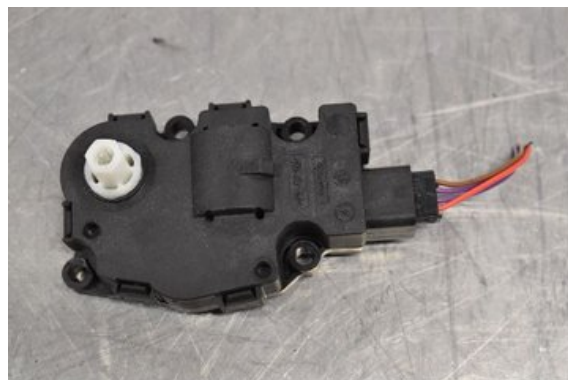

Lagernummer:

W387542

270 SEK

Frakt / Leveranstid:

Från 110 SEK / 1-3 dagar

Boets Bildmontering AB

Boet Sågen

59992 Ödeshög

Tel: 0144-20040

Fax:

www.boetsbildmontering.se

Del - AC Reglermotor

Lagernummer: W387542	Position:	Kvalitet: A	Passar fr./till årsm. -
Nyckod: -	Tillverkare: -	Tillverkarkod: 06022016	Originalnr: -
Anmärkning: -			

Fordon - BMW 5-Series

Chassinummer: WBA5E7100GG563997	Modellår: 2016	Mil: 6.014	Bränsle: Diesel
Färg: SVART	Färgkod: -	Inredning: SKINN	Inredningskod: -
Växellåda: AUT	Växellådsnummer: 24 00 8 645 379	Utväxling: -	Gruppkod: -
Motor: 2.0D	Motorkod: B47-D20A	Tillverkningsdatum: 201602	Registreringsdatum: 2016-03-24
Anmärkning: 520D XDRIVE 2.0D AUT 4DR SED DIESEL			