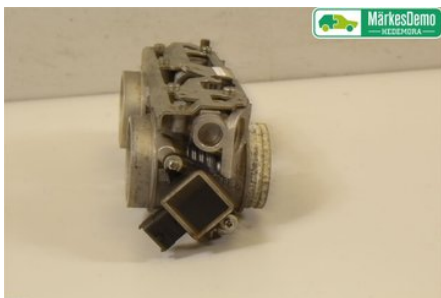

Tel: 0225-595540

Fax:

www.ATRACCO.se

Del - Spjällhus

Lagernummer: W2283886	Position:	Kvalitet: A	Passar fr./till årsm. -
Nyckod: 420889202	Tillverkare: -	Tillverkarkod: -	Originalnr: 420889199
Anmärkning: ROTAX			

Fordon - Ski-Doo Snöskoter

Chassinummer: 2BPSVCEC0EV000129	Modellår: 2014	Mil: 12	Bränsle: -
Färg: -	Färgkod: -	Inredning: -	Inredningskod: -
Växellåda: -	Växellådsnummer: -	Utväxling: -	Gruppkod: -
Motor: -	Motorkod: -	Tillverkningsdatum: -	Registreringsdatum: 20130826
Anmärkning: SNÖSKOTER SKI-DOO			