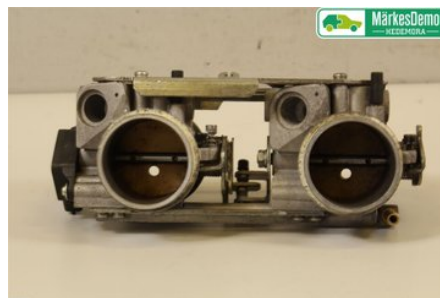

Fordon - Ski-Doo Snöskoter

Chassinummer: 2BPSVCEC0EV000129	Modellår: 2014	Mil: 12	Bränsle: -
Färg: -	Färgkod: -	Inredning: -	Inredningskod: -
Växellåda: -	Växellådsnummer: -	Utväxling: -	Gruppkod: -
Motor: -	Motorkod: -	Tillverkningsdatum: -	Registreringsdatum: 20130826
Anmärkning: SNÖSKOTER SKI-DOO			