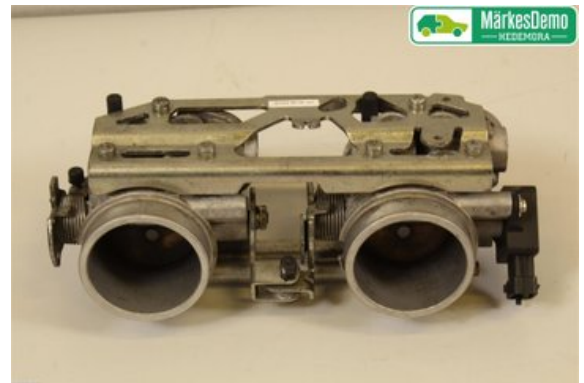

Lagernummer:

W2283886

1.250 SEK

Frakt / Leveranstid:

Från 150 SEK / 1-3 dagar

Atracco AB - Hedemora

Kranvägen 7

77633 Hedemora

Tel: 0225-595540

Fax:

www.ATRACCO.se

Del - Spjällhus

Lagernummer: W2283886	Position:	Kvalitet: A	Passar fr./till årsm. -
Nyckod: 420889202	Tillverkare: -	Tillverkarkod: -	Originalnr: 420889199
Anmärkning: ROTAX			

Fordon - Ski-Doo Snöskoter

Chassinummer: 2BPSVCEC0EV000129	Modellår: 2014	Mil: 12	Bränsle: -
Färg: -	Färgkod: -	Inredning: -	Inredningskod: -
Växellåda: -	Växellådsnummer: -	Utväxling: -	Gruppkod: -
Motor: -	Motorkod: -	Tillverkningsdatum: -	Registreringsdatum: 20130826
Anmärkning: SNÖSKOTER SKI-DOO			