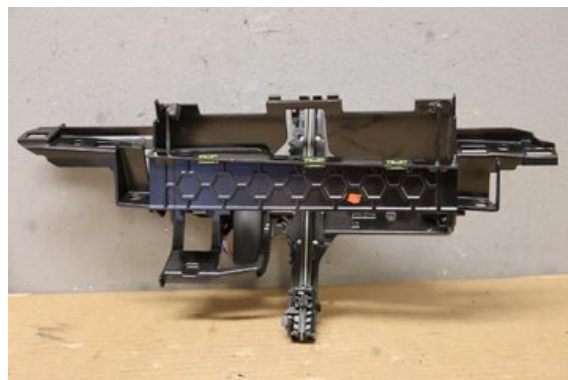

Lagernummer:

W239407

4.500 SEK

Frakt / Leveranstid:

Från 250 SEK / 1-3 dagar

Falu Bildemontering AB

Västermalmsvägen 20

79177 Falun

Tel: 023-25530

Fax:

www.falubildemo.se

Del - Bildskärm

Lagernummer: W239407	Position:	Kvalitet: A	Passar fr./till årsm. -
Nyckod: -	Tillverkare: -	Tillverkarkod: 4G8857346D	Originalnr: 4G8857346D
Anmärkning: INFÄSTNING BILDSKÄRM			