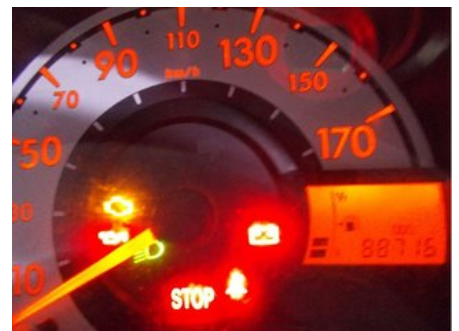

Fordon - Peugeot 107

Chassinummer: VF3PNCFAC88107731	Modellår: 2007	Mil: 8.871	Bränsle: Bensin
Färg: GRÅ	Färgkod: -	Inredning: -	Inredningskod: -
Växellåda: -	Växellådsnummer: -	Utväxling: -	Gruppkod: -
Motor: CFA	Motorkod: -	Tillverkningsdatum: 200610	Registreringsdatum: 2007-01-05
Anmärkning: PEUGEOT 107 1,0 5D CFA CSE BENSIN			