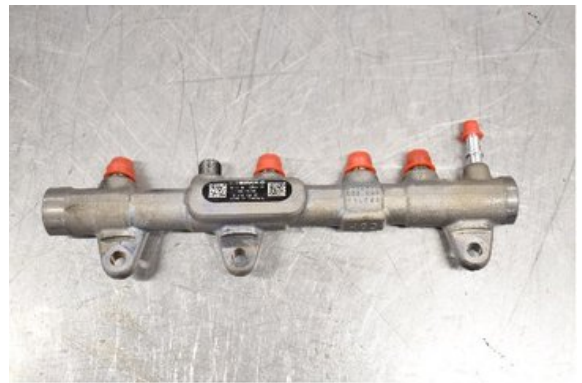

Lagernummer:

W387371

1.050 SEK

Frakt / Leveranstid:

Från 155 SEK / 1-3 dagar

Boets Bildemontering AB

Boet Sågen

59992 Ödeshög

Tel: 0144-20040

Fax:

www.boetsbildemontering.se

Del - Bränslefördelare

Lagernummer: W387371	Position:	Kvalitet: A	Passar fr./till årsm. -
Nyckod: -	Tillverkare: -	Tillverkarkod: 0445214315	Originalnr: -
Anmärkning: -			

Fordon - BMW 5-Series

Chassinummer: WBA5E7100GG563997	Modellår: 2016	Mil: 6.014	Bränsle: Diesel
Färg: SVART	Färgkod: -	Inredning: SKINN	Inredningskod: -
Växellåda: AUT	Växellådsnummer: 24 00 8 645 379	Utväxling: -	Gruppkod: -
Motor: 2.0D	Motorkod: B47-D20A	Tillverkningsdatum: 201602	Registreringsdatum: 2016-03-24
Anmärkning: 520D XDRIVE 2.0D AUT 4DR SED DIESEL			