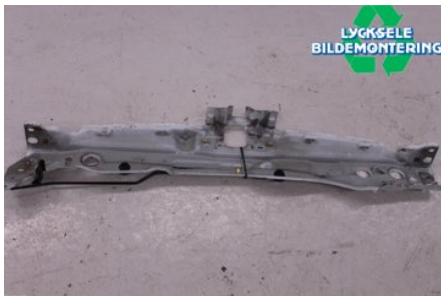

Fordon - Ford Transit

Chassinummer: WF0XXXTTFXBM06815	Modellår: 2012	Mil: 26.666	Bränsle: Diesel
Färg: Vit	Färgkod: -	Inredning: -	Inredningskod: -
Växellåda: Manuell	Växellådsnummer: M	Utväxling: -	Gruppkod: -
Motor: 2198	Motorkod: CYFB	Tillverkningsdatum: 201111	Registreringsdatum: 20111123
Anmärkning: FAF6 TRANSIT CYFB MANUELL ODR BUSS/SKÅP DIESEL