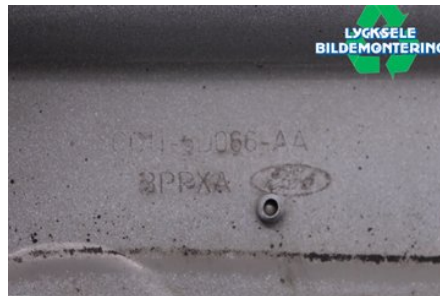

Fordon - Ford Transit

Chassinummer: WF0XXXTTFXBM06815	Modellår: 2012	Mil: 26.666	Bränsle: Diesel
Färg: Vit	Färgkod: -	Inredning: -	Inredningskod: -
Växellåda: Manuell	Växellådsnummer: M	Utväxling: -	Gruppkod: -
Motor: 2198	Motorkod: CYFB	Tillverkningsdatum: 201111	Registreringsdatum: 20111123
Anmärkning: FAF6 TRANSIT CYFB MANUELL ODR BUSS/SKÅP DIESEL