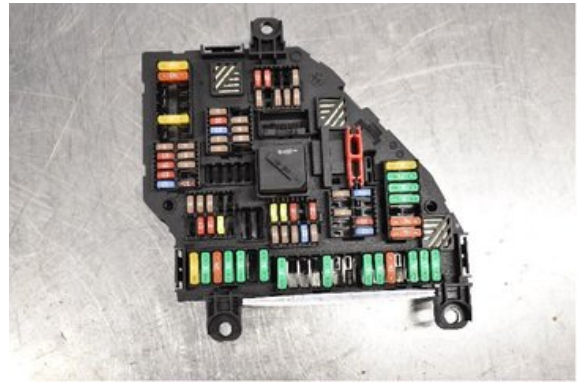

Lagernummer:

W387353

470 SEK

Frakt / Leveranstid:

Från 125 SEK / 1-3 dagar

Boets Bildmontering AB

Boet Sågen

59992 Ödeshög

Tel: 0144-20040

Fax:

www.boetsbildmontering.se

Del - Säkringsdosa / Elcentral

Lagernummer: W387353	Position:	Kvalitet: A	Passar fr./till årsm. -
Nyckod: -	Tillverkare: -	Tillverkarkod: 9264923	Originalnr: -
Anmärkning: -			

Fordon - BMW 5-Series

Chassinummer: WBA5E7100GG563997	Modellår: 2016	Mil: 6.014	Bränsle: Diesel
Färg: SVART	Färgkod: -	Inredning: SKINN	Inredningskod: -
Växellåda: AUT	Växellådsnummer: 24 00 8 645 379	Utväxling: -	Gruppkod: -
Motor: 2.0D	Motorkod: B47-D20A	Tillverkningsdatum: 201602	Registreringsdatum: 2016-03-24
Anmärkning: 520D XDRIVE 2.0D AUT 4DR SED DIESEL			