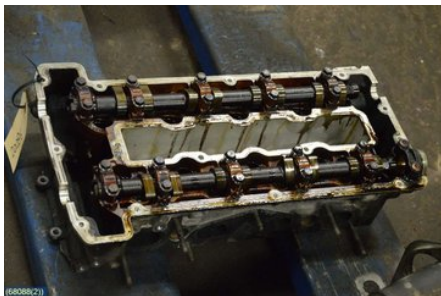

### Del - Toplock Bensin

Lagernummer: W68088	Position:	Kvalitet: A	Passar fr./till årsm. -
Nykod:	Tillverkare: -	Tillverkarkod: -	Originalnr: 9185208
Anmärkning: -			

### Fordon - Saab 9-3

Chassinummer: YS3DC55J2Y2046137	Modellår: 2000	Mil: 21.753	Bränsle: Bensin
Färg: MÖRKRÖD	Färgkod: -	Inredning: TYG	Inredningskod: -
Växellåda: 5VXL	Växellådsnummer: FM53507	Utväxling: 4.45	Gruppkod: -
Motor: 2.0 I	Motorkod: B204i	Tillverkningsdatum: -	Registreringsdatum: -
Anmärkning: SAAB 9-3			