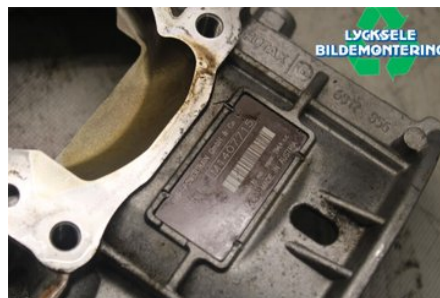

Fordon - Lynx Snöskoter

Chassinummer: YH2LFCHAXHR000460	Modellår: 2017	Mil: 1.447	Bränsle: -
Färg: Flerf	Färgkod: -	Inredning: -	Inredningskod: -
Växellåda: -	Växellådsnummer: -	Utväxling: -	Gruppkod: -
Motor: 600	Motorkod: -	Tillverkningsdatum:	Registreringsdatum: 20160930
Anmärkning: LYNX 49 RANGER 600 E-TEC