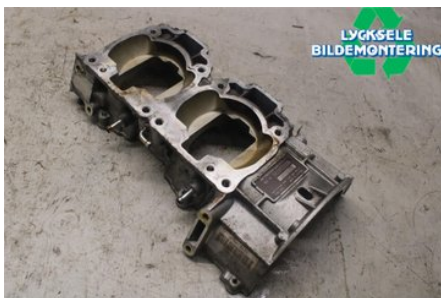

Fordon - Lynx Snöskoter

Chassinummer: YH2LFCHAXHR000460	Modellår: 2017	Mil: 1.447	Bränsle: -
Färg: Flerf	Färgkod: -	Inredning: -	Inredningskod: -
Växellåda: -	Växellådsnummer: -	Utväxling: -	Gruppkod: -
Motor: 600	Motorkod: -	Tillverkningsdatum:	Registreringsdatum: 20160930
Anmärkning: LYNX 49 RANGER 600 E-TEC