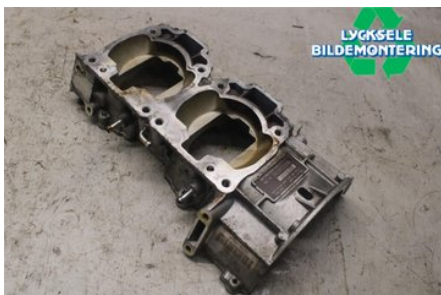

Fordon - Lynx Snöskoter

Chassinummer: YH2LFCHAXHR000460	Modellår: 2017	Mil: 1.447	Bränsle: -
Färg: Flerf	Färgkod: -	Inredning: -	Inredningskod: -
Växellåda: -	Växellådsnummer: -	Utväxling: -	Gruppkod: -
Motor: 600	Motorkod: -	Tillverkningsdatum:	Registreringsdatum: 20160930
Anmärkning: LYNX 49 RANGER 600 E-TEC