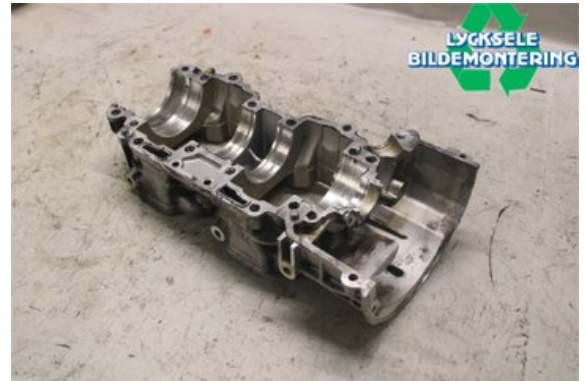

### Del - Motorblock

Lagernummer: <b>W513277</b>	Position:	Kvalitet: <b>A</b>	Passar fr./till årsm. -
Nyckod:	Tillverkare: -	Tillverkarkod: -	Originalnr: -
Anmärkning: <b>600Etec Övre blockhalva</b>			