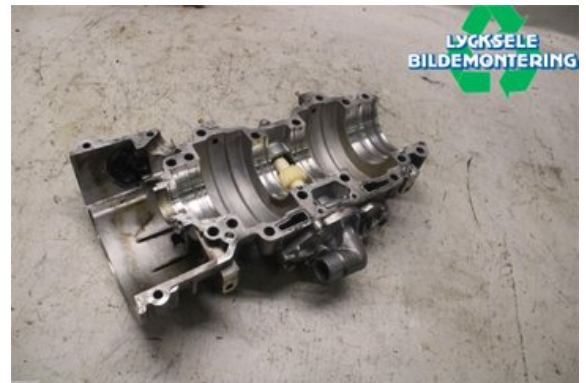

Lagernummer:

W513276

1.250 SEK

Frakt / Leveranstid:

Från 770 SEK / 1-3 dagar

Lycksele Bildemontering AB

Karossvägen 4

92145 Lycksele

Tel: 0950-12140

Fax: 0950-14928

www.lyckselebildemontering.se

Del - Motorblock

Lagernummer: W513276	Position:	Kvalitet: A	Passar fr./till årsm. -
Nyckod:	Tillverkare: -	Tillverkarkod: -	Originalnr: -
Anmärkning: 600Etec Nedre blockhalva			

Fordon - Lynx Snöskoter

Chassinummer: YH2LFCHAXHR000460	Modellår: 2017	Mil: 1.447	Bränsle: -
Färg: Flerf	Färgkod: -	Inredning: -	Inredningskod: -
Växellåda: -	Växellådsnummer: -	Utväxling: -	Gruppkod: -
Motor: 600	Motorkod: -	Tillverkningsdatum:	Registreringsdatum: 20160930
Anmärkning: LYNX 49 RANGER 600 E-TEC			