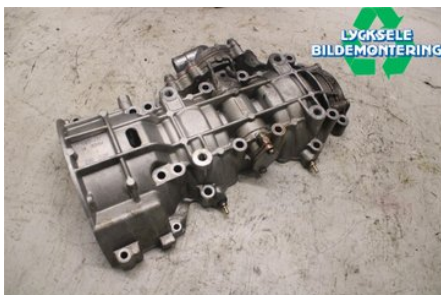

Tel: 0950-12140

Fax: 0950-14928

www.lyckselebildemontering.se

Del - Motorblock

Lagernummer: W513276	Position:	Kvalitet: A	Passar fr./till årsm. -
Nyckod:	Tillverkare: -	Tillverkarkod: -	Originalnr: -
Anmärkning: 600Etec Nedre blockhalva			

Fordon - Lynx Snöskoter

Chassinummer: YH2LFCHAXHR000460	Modellår: 2017	Mil: 1.447	Bränsle: -
Färg: Flerf	Färgkod: -	Inredning: -	Inredningskod: -
Växellåda: -	Växellådsnummer: -	Utväxling: -	Gruppkod: -
Motor: 600	Motorkod: -	Tillverkningsdatum:	Registreringsdatum: 20160930
Anmärkning: LYNX 49 RANGER 600 E-TEC			