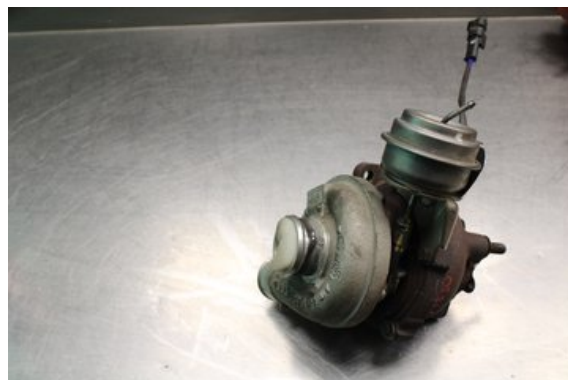

Lagernummer:

W626367

2.500 SEK

Frakt / Leveranstid:

Från 99 SEK / 1-3 dagar

Vimmerby Bildmontering AB

Källenas 110

59872 Södra Vi

Tel: 0492-20028

Fax: 0492-20720

www.vimmerbybildmontering.se

Del - Turboaggregat

Lagernummer: W626367	Position:	Kvalitet: A	Passar fr./till årsm. -
Nykod: -	Tillverkare: -	Tillverkarkod: 282012A701	Originalnr: -
Anmärkning: Testad OK			

Fordon - Hyundai i30

Chassinummer: TMAD351UADJ052084	Modellår: 2013	Mil: 8.800	Bränsle: Diesel
Färg: VIT	Färgkod: -	Inredning: -	Inredningskod: -
Växellåda: 5vxl	Växellådsnummer: -	Utväxling: -	Gruppkod: -
Motor: 1.6CRDi/D4FB	Motorkod: -	Tillverkningsdatum: 201206	Registreringsdatum: 2012-06-21
Anmärkning: 1.6CRDI DIESEL CC 110HK 1.6CRDI/D4FB 5VXL 5DR CC DI			