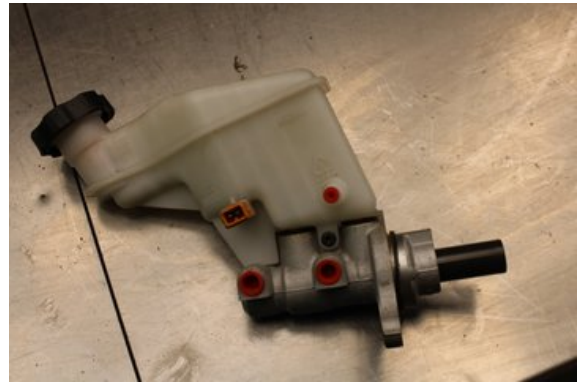

### Del - Bromshuvudcylinder

Lagernummer: W626351	Position:	Kvalitet: A	Passar fr./till årsm. -
Nyckod: -	Tillverkare: -	Tillverkarkod: -	Originalnr: -
Anmärkning: Testad OK			