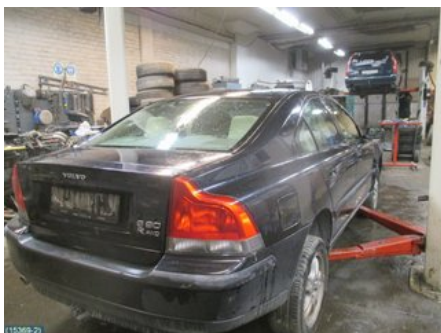

Tel: 019-577088

Fax:

ekholmsbildemo.se

Del - Brossok

Lagernummer: W32811	Position: Höger fram	Kvalitet: A	Passar fr./till årsm. -
Nyckod:	Tillverkare: -	Tillverkarkod: -	Originalnr: -
Anmärkning: -			

Fordon - Volvo S60

Chassinummer: YV1RS58K322187809	Modellår: 2002	Mil: 29.242	Bränsle: Bensin
Färg: SVART	Färgkod: 452-46	Inredning: BEIGE TYG/ SKINN	Inredningskod: 9351
Växellåda: 5VX MANUELL	Växellådsnummer: M58 9482262	Utväxling: -	Gruppkod: -
Motor: 2,4 TURBO 147KW	Motorkod: B5244T3 6900500	Tillverkningsdatum: 200206	Registreringsdatum: 20020703
Anmärkning: 4DSED 2,4 T 5VX SVARTABS ACC ANTISPINN			