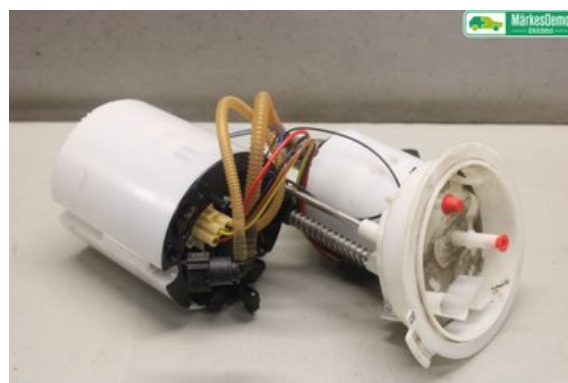

Lagernummer:

W1291855

1.950 SEK

Frakt / Leveranstid:

Från 150 SEK / 1-3 dagar

Örebro Bildemontering AB

Stortorp 560 Norrbyås

70595 Örebro

Tel: 019-6701200

Fax: 019-237009

www.orerobildemo.se

Del - Bränslepump Elektrisk

Lagernummer: W1291855	Position:	Kvalitet: A	Passar fr./till årsm. -
Nyckod:	Tillverkare: -	Tillverkarkod: -	Originalnr: 4G0919051L
Anmärkning: -			

Fordon - Audi A6 / S6, A6 E-Tron

Chassinummer: WUAZZZ4G1DN900541	Modellår: 2013	Mil: 11.381	Bränsle: Bensin
Färg: 6Y/6Y:LZ7S	Färgkod: DAYTONAGRÅ PEARL	Inredning: SOUL (SVART)	Inredningskod: UB
Växellåda: NPV / "SHC"- AUT	Växellådsnummer: 0409633	Utväxling: -	Gruppkod: -
Motor: 3993	Motorkod: CRDB	Tillverkningsdatum:	Registreringsdatum: 20131015
Anmärkning: 4,0 T. AUDI RS6 AVANT QUATTRO CRDB NPV / &quot;SHC&quot;- AU			