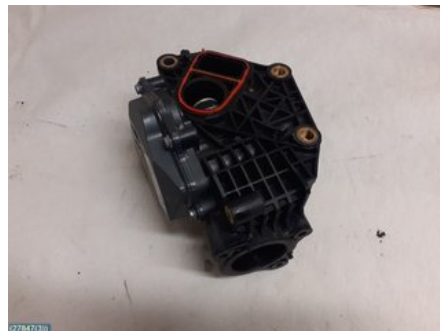

### Del - Luftspjällhus / Trottelhus

Lagernummer: W27847	Position:	Kvalitet: A	Passar fr./till årsm. -
Nykod: -	Tillverkare: -	Tillverkarkod: A2C53350932	Originalnr: -
Anmärkning: -			

### Fordon - Renault Scenic, Grand Scenic

Chassinummer: VF1JZ000D48655887	Modellår: 2013	Mil: 8.000	Bränsle: Diesel
Färg: VIT	Färgkod: -	Inredning: -	Inredningskod: -
Växellåda: -	Växellådsnummer: -	Utväxling: -	Gruppkod: -
Motor: R9M-402	Motorkod: R9M-402	Tillverkningsdatum: 201303	Registreringsdatum: 2013-03-28
Anmärkning: 1.6 DCI R9M-402 5DR DIESEL			