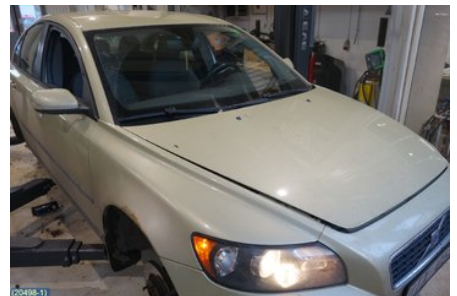

### Fordon - Volvo S40 04-12

Chassinummer: YV1MS664242011278	Modellår: 2004	Mil: 29.937	Bränsle: Bensin
Färg: SAFARI GREEN PEARL	Färgkod: -	Inredning: BODEN OFFBLACK	Inredningskod: 517700
Växellåda: MANUELL 5VXL	Växellådsnummer: / TG-81SC	Utväxling: -	Gruppkod: -
Motor: 2,4 / B3154T4	Motorkod: B5244S5 KOD 66	Tillverkningsdatum: -	Registreringsdatum: -
Anmärkning: 4D,2,4,MAN,ABS,AC,SED2004 02 TILLVERKAD			