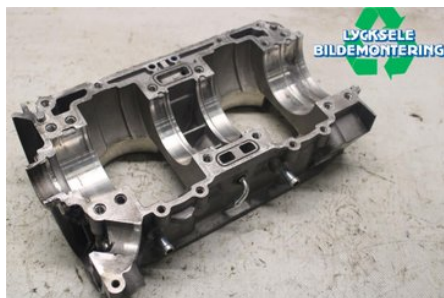

Tel: 0950-12140

Fax: 0950-14928

www.lyckselebildemontering.se

Del - Motorblock

Lagernummer: W512845	Position:	Kvalitet: A	Passar fr./till årsm. -
Nyckod:	Tillverkare: -	Tillverkarkod: -	Originalnr: 420893084
Anmärkning: 800Etec övre blockahalva			

Fordon - Ski-Doo Snöskoter

Chassinummer: 2BPSTNDE4DV000248	Modellår: 2013	Mil: 604	Bränsle: -
Färg: FLERF	Färgkod: -	Inredning: -	Inredningskod: -
Växellåda: -	Växellådsnummer: -	Utväxling: -	Gruppkod: -
Motor: -	Motorkod: 800Etec	Tillverkningsdatum: -	Registreringsdatum: -
Anmärkning: SKI-DOO SUMMITX 163" 800 800Etec			