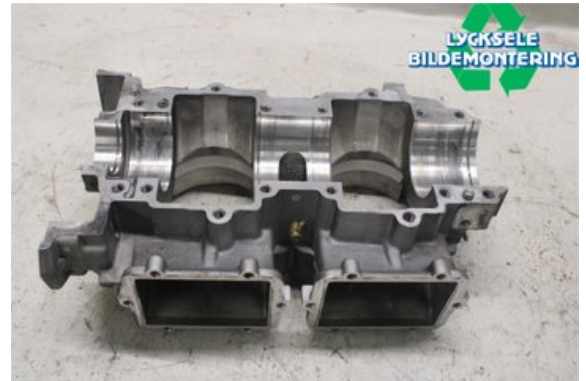

### Del - Motorblock

Lagernummer: W512803	Position:	Kvalitet: A	Passar fr./till årsm. -
Nykod:	Tillverkare: -	Tillverkarkod: -	Originalnr: 2205651
Anmärkning: 800CFI2, övre blockhalva			

### Fordon - Polaris Snöskoter

Chassinummer: SN1EL8PE9GC173289	Modellår: 2016	Mil: 396	Bränsle: -
Färg: -	Färgkod: -	Inredning: -	Inredningskod: -
Växellåda: -	Växellådsnummer: -	Utväxling: -	Gruppkod: -
Motor: 800	Motorkod: 800cfi2	Tillverkningsdatum:	Registreringsdatum: 20150820
Anmärkning: SKS 800 155" 800CFI2			