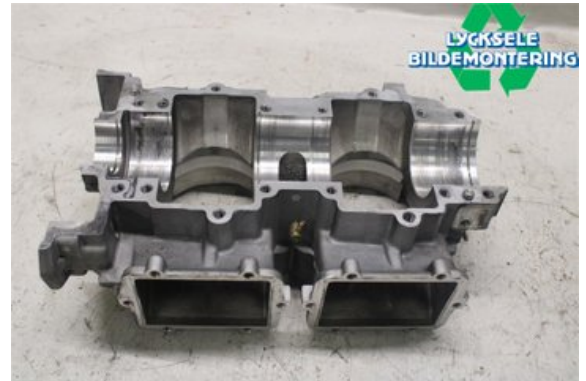

Lagernummer:

W512803

1.500 SEK

Frakt / Leveranstid:

Från 770 SEK / 1-3 dagar

Lycksele Bildemontering AB

Karossvägen 4

92145 Lycksele

Tel: 0950-12140

Fax: 0950-14928

www.lyckselebildemontering.se

Del - Motorblock

Lagernummer: W512803	Position:	Kvalitet: A	Passar fr./till årsm. -
Nyckod:	Tillverkare: -	Tillverkarkod: -	Originalnr: 2205651
Anmärkning: 800CFI2, övre blockhalva			

Fordon - Polaris Snöskoter

Chassinummer: SN1EL8PE9GC173289	Modellår: 2016	Mil: 396	Bränsle: -
Färg: -	Färgkod: -	Inredning: -	Inredningskod: -
Växellåda: -	Växellådsnummer: -	Utväxling: -	Gruppkod: -
Motor: 800	Motorkod: 800cfi2	Tillverkningsdatum:	Registreringsdatum: 20150820
Anmärkning: SKS 800 155" 800CFI2			