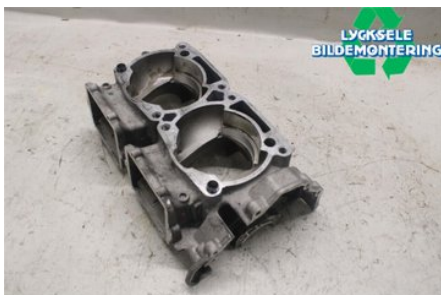

Lagernummer:

W512803

1.500 SEK

Frakt / Leveranstid:

Från 770 SEK / 1-3 dagar

Lycksele Bildemontering AB

Karossvägen 4

92145 Lycksele

Tel: 0950-12140

Fax: 0950-14928

www.lyckselebildemontering.se

Del - Motorblock

Lagernummer: W512803	Position:	Kvalitet: A	Passar fr./till årsm. -
Nyckod:	Tillverkare: -	Tillverkarkod: -	Originalnr: 2205651
Anmärkning: 800CFI2, övre blockhalva			

Fordon - Polaris Snöskoter

Chassinummer: SN1EL8PE9GC173289	Modellår: 2016	Mil: 396	Bränsle: -
Färg: -	Färgkod: -	Inredning: -	Inredningskod: -
Växellåda: -	Växellådsnummer: -	Utväxling: -	Gruppkod: -
Motor: 800	Motorkod: 800cfi2	Tillverkningsdatum:	Registreringsdatum: 20150820
Anmärkning: SKS 800 155" 800CFI2			