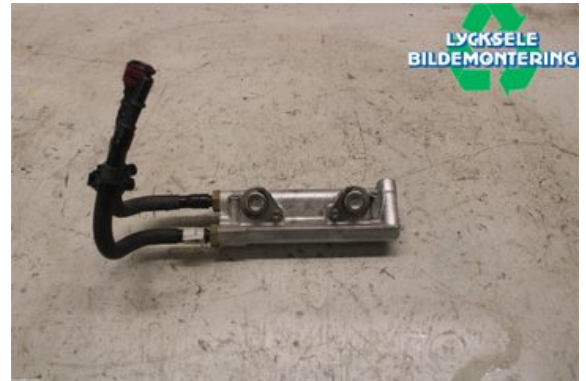

### Del - Fuelrail

Lagernummer: <b>W512763</b>	Position:	Kvalitet: <b>A</b>	Passar fr./till årsm. -
Nyckod:	Tillverkare: -	Tillverkarkod: -	Originalnr: -
Anmärkning: <b>800CFI2 Med Slangar</b>			