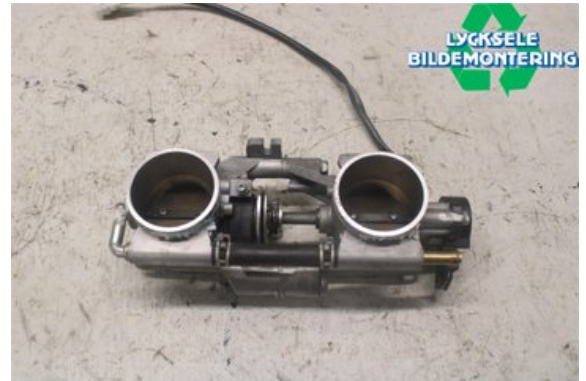

Lagernummer:

W512761

1.250 SEK

Frakt / Leveranstid:

Från 125 SEK / 1-3 dagar

Lycksele Bildemontering AB

Karossvägen 4

92145 Lycksele

Tel: 0950-12140

Fax: 0950-14928

www.lyckselebildemontering.se

Del - Spjällhus

Lagernummer: W512761	Position:	Kvalitet: A	Passar fr./till årsm. -
Nyckod:	Tillverkare: -	Tillverkarkod: -	Originalnr: -
Anmärkning: Axys 800CFI2			

Fordon - Polaris Snöskoter

Chassinummer: SN1EL8PE9GC173289	Modellår: 2016	Mil: 396	Bränsle: -
Färg: -	Färgkod: -	Inredning: -	Inredningskod: -
Växellåda: -	Växellådsnummer: -	Utväxling: -	Gruppkod: -
Motor: 800	Motorkod: 800cfi2	Tillverkningsdatum: -	Registreringsdatum: 20150820
Anmärkning: SKS 800 155" 800CFI2			