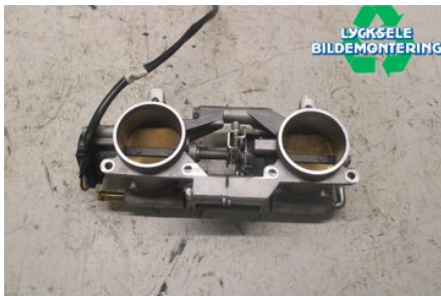

Tel: 0950-12140

Fax: 0950-14928

www.lyckselebildemontering.se

Del - Spjällhus

Lagernummer: W512761	Position:	Kvalitet: A	Passar fr./till årsm. -
Nyckod:	Tillverkare: -	Tillverkarkod: -	Originalnr: -
Anmärkning: Axys 800CFI2			

Fordon - Polaris Snöskoter

Chassinummer: SN1EL8PE9GC173289	Modellår: 2016	Mil: 396	Bränsle: -
Färg: -	Färgkod: -	Inredning: -	Inredningskod: -
Växellåda: -	Växellådsnummer: -	Utväxling: -	Gruppkod: -
Motor: 800	Motorkod: 800cfi2	Tillverkningsdatum: -	Registreringsdatum: 20150820
Anmärkning: SKS 800 155" 800CFI2			