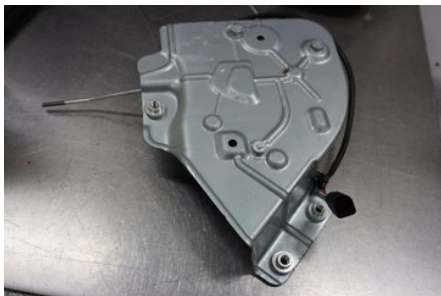

Fordon - VW Caddy

Chassinummer: WV1ZZZ2KZ7X081043	Modellår: 2007	Mil: 15.800	Bränsle: Diesel
Färg: SVART	Färgkod: -	Inredning: -	Inredningskod: -
Växellåda: MANUELL	Växellådsnummer: -	Utväxling: -	Gruppkod: -
Motor: -	Motorkod: BLS	Tillverkningsdatum: 200701	Registreringsdatum: -
Anmärkning: -