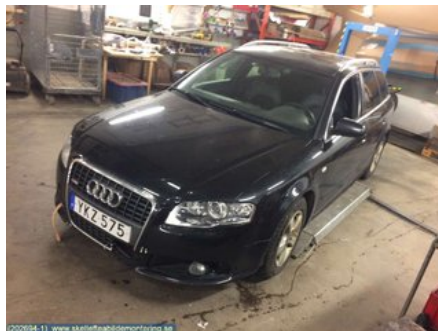

Lagernummer:

W23940

200 SEK

Frakt / Leveranstid:

Från 240 SEK / 1-3 dagar

Skellefteå Bildmontering AB

Innervik 17

93191 Skellefteå

Tel: 0910-86122

Fax:

www.skellefteabildmontering.se

Del - Domkraft

Lagernummer: W23940	Position:	Kvalitet: A	Passar fr./till årsm. -
Nykod: -	Tillverkare: -	Tillverkarkod: -	Originalnr: 8E0 011 031 N
Anmärkning: -			

Fordon - Audi A4, S4

Chassinummer: WAUZZZ8E48A109002	Modellår: 2008	Mil: 22.336	Bränsle: -
Färg: SVART	Färgkod: L8 / Z9Y	Inredning: SVART HALV SKINN	Inredningskod: -
Växellåda: 6 VXL MANUEL	Växellådsnummer: JEM	Utväxling: -	Gruppkod: -
Motor: -	Motorkod: BRE	Tillverkningsdatum: -	Registreringsdatum: 2018-01-12
Anmärkning: AUDI A4 2.0 TDI S-LINE 6 VXL MANUEL CBI			