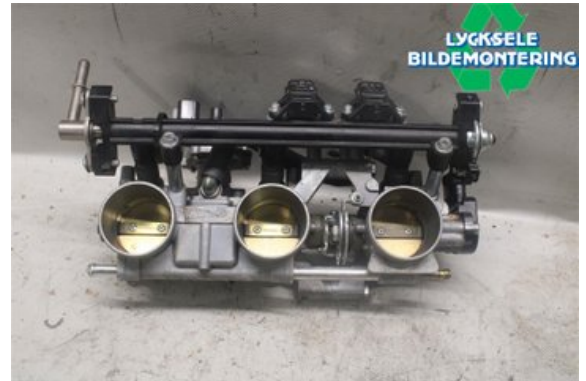

Lagernummer:

W511936

2.000 SEK

Frakt / Leveranstid:

Från 125 SEK / 1-3 dagar

Lycksele Bildemontering AB

Karossvägen 4

92145 Lycksele

Tel: 0950-12140

Fax: 0950-14928

www.lyckselebildemontering.se

Del - Spjällhus

Lagernummer: W511936	Position:	Kvalitet: A	Passar fr./till årsm. -
Nyckod:	Tillverkare: -	Tillverkarkod: -	Originalnr: -
Anmärkning: Sr viper Btx, Komplet med spridare			

Fordon - Yamaha Snöskoter

Chassinummer: 4UF8LH504JT000187	Modellår: 2018	Mil: 293	Bränsle: -
Färg: Vit	Färgkod: -	Inredning: -	Inredningskod: -
Växellåda: -	Växellådsnummer: -	Utväxling: -	Gruppkod: -
Motor: -	Motorkod: -	Tillverkningsdatum:	Registreringsdatum: 20180202
Anmärkning: YAMAHA VIPER BTX			