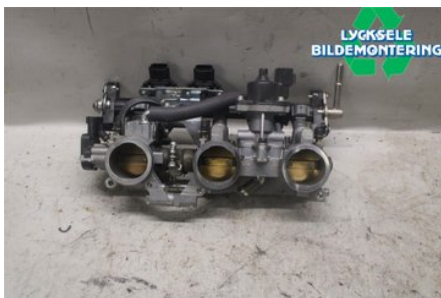

Lagernummer:

W511936

2.000 SEK

Frakt / Leveranstid:

Från 125 SEK / 1-3 dagar

Lycksele Bildemontering AB

Karossvägen 4

92145 Lycksele

Tel: 0950-12140

Fax: 0950-14928

www.lyckselebildemontering.se

Del - Spjällhus

Lagernummer: W511936	Position:	Kvalitet: A	Passar fr./till årsm. -
Nyckod:	Tillverkare: -	Tillverkarkod: -	Originalnr: -
Anmärkning: Sr viper Btx, Komplet med spridare			

Fordon - Yamaha Snöskoter

Chassinummer: 4UF8LH504JT000187	Modellår: 2018	Mil: 293	Bränsle: -
Färg: Vit	Färgkod: -	Inredning: -	Inredningskod: -
Växellåda: -	Växellådsnummer: -	Utväxling: -	Gruppkod: -
Motor: -	Motorkod: -	Tillverkningsdatum:	Registreringsdatum: 20180202
Anmärkning: YAMAHA VIPER BTX			