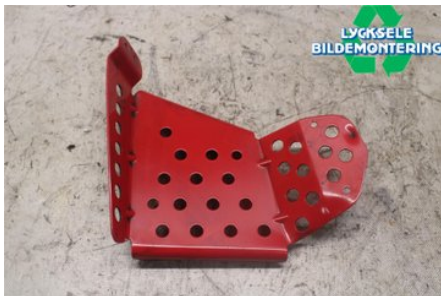

Fordon - Yamaha Snöskoter

Chassinummer: 4UF8LH504JT000187	Modellår: 2018	Mil: 293	Bränsle: -
Färg: Vit	Färgkod: -	Inredning: -	Inredningskod: -
Växellåda: -	Växellådsnummer: -	Utväxling: -	Gruppkod: -
Motor: -	Motorkod: -	Tillverkningsdatum: -	Registreringsdatum: 20180202
Anmärkning: YAMAHA VIPER BTX