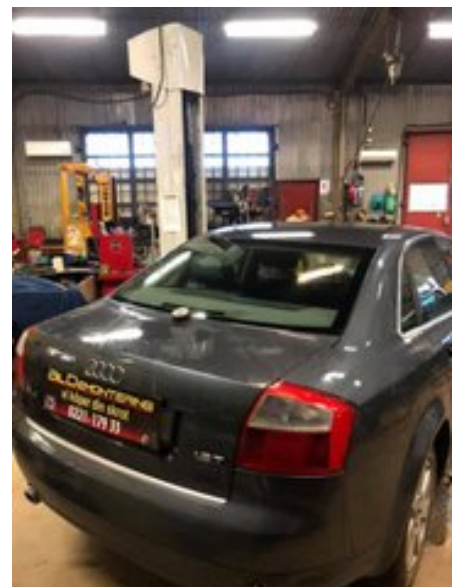

Fordon - Audi A4, S4

Chassinummer: WAUZZZ8E54A037544	Modellår: 2003	Mil: 19.970	Bränsle: -
Färg: MBLÅ	Färgkod: -	Inredning: -	Inredningskod: -
Växellåda: manuell	Växellådsnummer: -	Utväxling: -	Gruppkod: -
Motor: -	Motorkod: BEX	Tillverkningsdatum: 200307	Registreringsdatum: 20030930
Anmärkning: AUDI A4 AVANT 1,8T