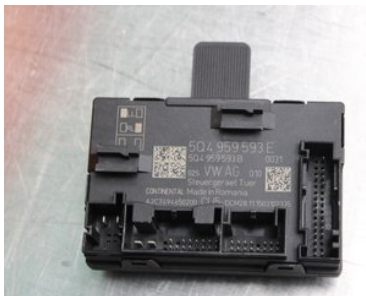

Lagernummer:

W624021

350 SEK

Frakt / Leveranstid:

Från 99 SEK / 1-3 dagar

Vimmerby Bildemontering AB

Källenas 110

59872 Södra Vi

Tel: 0492-20028

Fax: 0492-20720

www.vimmerbybildemontering.se

Del - Dörr Styrenhet

Lagernummer: W624021	Position:	Kvalitet: A	Passar fr./till årsm. -
Nyckod: -	Tillverkare: -	Tillverkarkod: -	Originalnr: 5Q4959593E
Anmärkning: VF Testad OK VF			

Fordon - Seat Leon

Chassinummer: VSSZZZ5FZGR097711	Modellår: 2016	Mil: 8.930	Bränsle: Bensin
Färg: MGRÅ	Färgkod: -	Inredning: -	Inredningskod: -
Växellåda: AUTOMAT	Växellådsnummer: -	Utväxling: -	Gruppkod: -
Motor: 1.2TSI/CYVB	Motorkod: -	Tillverkningsdatum: 201601	Registreringsdatum: 2016-01-20
Anmärkning: 1.2TSI KOMBI 110HK 1.2TSI/CYVB AUTOMAT 5DR HGV BENS			