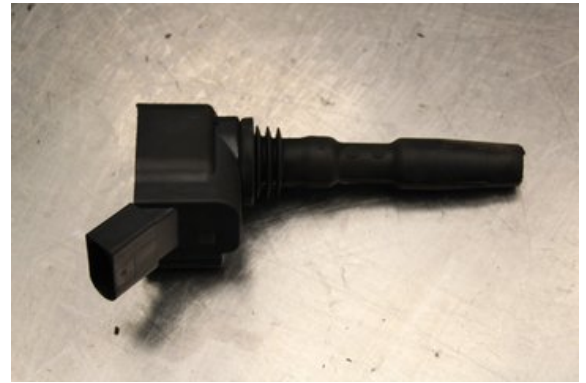

### Del - Tändspole

Lagernummer: <b>W623996</b>	Position: -	Kvalitet: <b>A</b>	Passar fr./till årsm. -
Nyckod: -	Tillverkare: -	Tillverkarkod: -	Originalnr: <b>04E905110K</b>
Anmärkning: <b>Testad OK</b>			