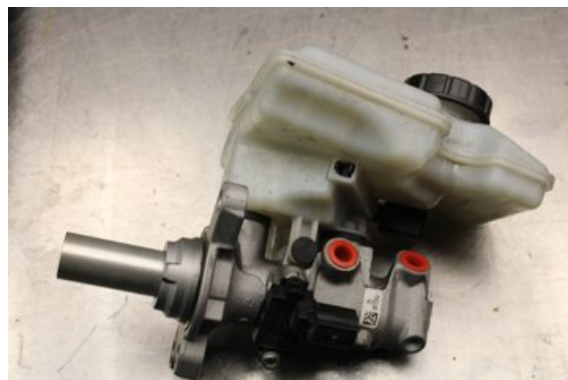

### Del - Bromshuvudcylinder

Lagernummer: <b>W623980</b>	Position: -	Kvalitet: <b>A</b>	Passar fr./till årsm. -
Nyckod: -	Tillverkare: -	Tillverkarkod: -	Originalnr: <b>5Q1611021A</b>
Anmärkning: <b>Testad OK</b>			