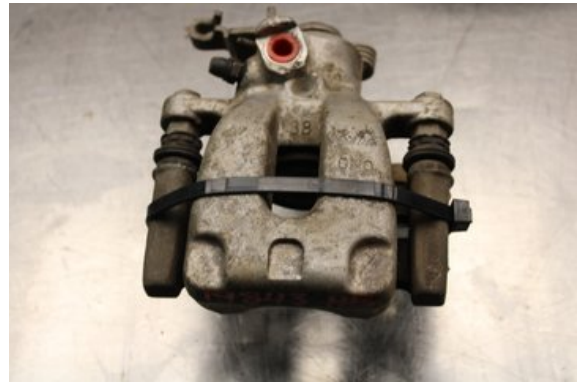

### Del - Bromsok

Lagernummer: <b>W623977</b>	Position: <b>Höger bak</b>	Kvalitet: <b>A</b>	Passar fr./till årsm. <b>-</b>
Nyckod: <b>-</b>	Tillverkare: <b>-</b>	Tillverkarkod: <b>-</b>	Originalnr: <b>5Q0615424A</b>
Anmärkning: <b>Testad OK</b>			