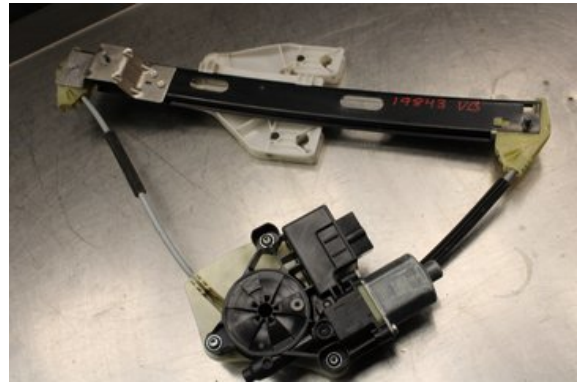

Lagernummer:

W623966

375 SEK

Frakt / Leveranstid:

Från 99 SEK / 1-3 dagar

Vimmerby Bildmontering AB

Källnäs 110

59872 Södra Vi

Tel: 0492-20028

Fax: 0492-20720

www.vimmerbybildmontering.se

Del - Fönsterhiss elektrisk kompl.

Lagernummer: W623966	Position:	Kvalitet: A	Passar fr./till årsm. -
Nyckod: -	Tillverkare: -	Tillverkarkod: 5Q0959811QSE1	Originalnr: 5F9839461C
Anmärkning: VB Testad OK! 5F9839461D VB			

Fordon - Seat Leon

Chassinummer: VSSZZZ5FZGR097711	Modellår: 2016	Mil: 8.930	Bränsle: Bensin
Färg: MGRÅ	Färgkod: -	Inredning: -	Inredningskod: -
Växellåda: AUTOMAT	Växellådsnummer: -	Utväxling: -	Gruppkod: -
Motor: 1.2TSI/CYVB	Motorkod: -	Tillverkningsdatum: 201601	Registreringsdatum: 2016-01-20
Anmärkning: 1.2TSI KOMBI 110HK 1.2TSI/CYVB AUTOMAT 5DR HGV BENS			