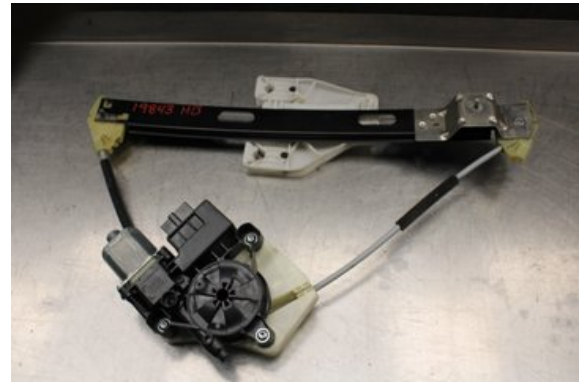

### Del - Fönsterhiss elektrisk kompl.

Lagernummer: W623965	Position:	Kvalitet: A	Passar fr./till årsm. -
Nykod: -	Tillverkare: -	Tillverkarkod: 5Q0959812ASE1	Originalnr: 5F9839462C
Anmärkning: HB Testad OK! 5F9839462D HB			