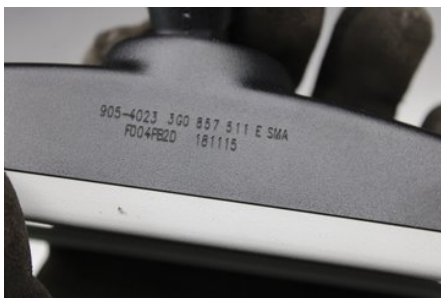

Fordon - Seat Leon

Chassinummer: VSSZZZ5FZGR097711	Modellår: 2016	Mil: 8.930	Bränsle: Bensin
Färg: MGRÅ	Färgkod: -	Inredning: -	Inredningskod: -
Växellåda: AUTOMAT	Växellådsnummer: -	Utväxling: -	Gruppkod: -
Motor: 1.2TSI/CYVB	Motorkod: -	Tillverkningsdatum: 201601	Registreringsdatum: 2016-01-20
Anmärkning: 1.2TSI KOMBI 110HK 1.2TSI/CYVB AUTOMAT 5DR HGV BENS