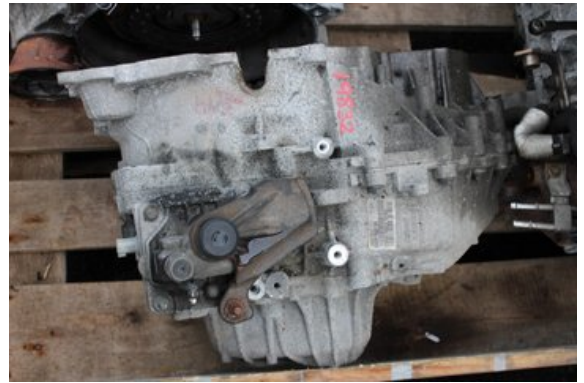

Tel: 0492-20028

Fax: 0492-20720

www.vimmerbybildemontering.se

Del - Växellåda manuell 6-vxl

Lagernummer: W623915	Position:	Kvalitet: A	Passar fr./till årsm. -
Nykod: -	Tillverkare: -	Tillverkarkod: 36000614	Originalnr: -
Anmärkning: Testad OK			

Fordon - Volvo V70

Chassinummer: YV1BW88A1D1260792	Modellår: 2013	Mil: 15.275	Bränsle: Diesel
Färg: RÖD	Färgkod: -	Inredning: -	Inredningskod: -
Växellåda: 6vxl	Växellådsnummer: -	Utväxling: -	Gruppkod: -
Motor: 2.0D/D5204T3	Motorkod: -	Tillverkningsdatum: 201209	Registreringsdatum: 2012-09-26
Anmärkning: 2.0D D4 DIESEL KOMBI 163HK 2.0D/D5204T3 6VXL 5DR HG			