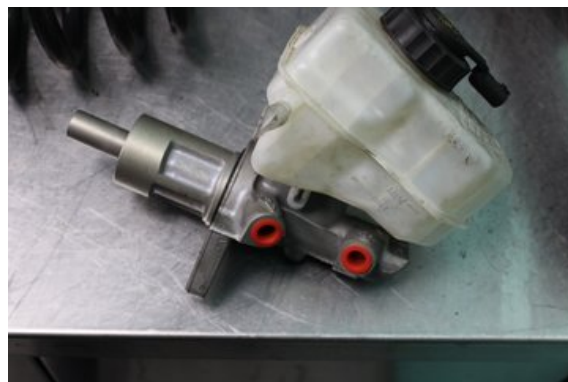

Lagernummer:

W623902

500 SEK

Frakt / Leveranstid:

Från 99 SEK / 1-3 dagar

Vimmerby Bildmontering AB

Källenas 110

59872 Södra Vi

Tel: 0492-20028

Fax: 0492-20720

www.vimmerbybildmontering.se

Del - Bromshuvudcylinder

Lagernummer: W623902	Position:	Kvalitet: A	Passar fr./till årsm. -
Nyckod: -	Tillverkare: -	Tillverkarkod: -	Originalnr: -
Anmärkning: Testad OK			

Fordon - BMW 3-Series

Chassinummer: WBAUW71070A611271	Modellår: 2009	Mil: 18.629	Bränsle: Diesel
Färg: BLÅ	Färgkod: -	Inredning: -	Inredningskod: -
Växellåda: 6vxl	Växellådsnummer: -	Utväxling: -	Gruppkod: -
Motor: 2.0D/N47D20C	Motorkod: -	Tillverkningsdatum: 200812	Registreringsdatum: 2008-12-04
Anmärkning: 320D 2.0D XDRIVE KOMBI 177HK 2.0D/N47D20C 6VXL 5DR			