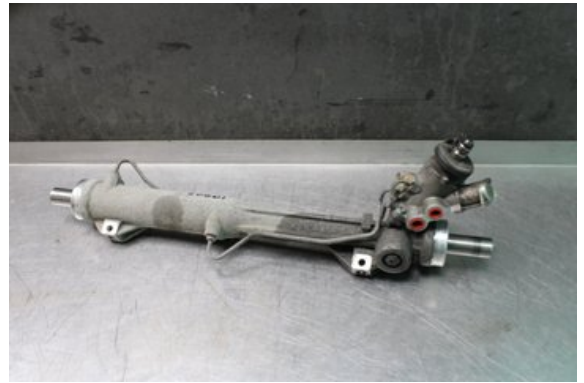

Lagernummer:

W623877

3.500 SEK

Frakt / Leveranstid:

Från 450 SEK / 1-3 dagar

Vimmerby Bildemontering AB

Källenas 110

59872 Södra Vi

Tel: 0492-20028

Fax: 0492-20720

www.vimmerbybildemontering.se

Del - Styrväxel / Snäcka Servo Hydraulisk

Lagernummer: W623877	Position:	Kvalitet: A	Passar fr./till årsm. -
Nyckod: -	Tillverkare: -	Tillverkarkod: 7853993545	Originalnr: 32102472855
Anmärkning: Testad OK			

Fordon - BMW 3-Series

Chassinummer: WBAUW71070A611271	Modellår: 2009	Mil: 18.629	Bränsle: Diesel
Färg: BLÅ	Färgkod: -	Inredning: -	Inredningskod: -
Växellåda: 6vxl	Växellådsnummer: -	Utväxling: -	Gruppkod: -
Motor: 2.0D/N47D20C	Motorkod: -	Tillverkningsdatum: 200812	Registreringsdatum: 2008-12-04
Anmärkning: 320D 2.0D XDRIVE KOMBI 177HK 2.0D/N47D20C 6VXL 5DR			